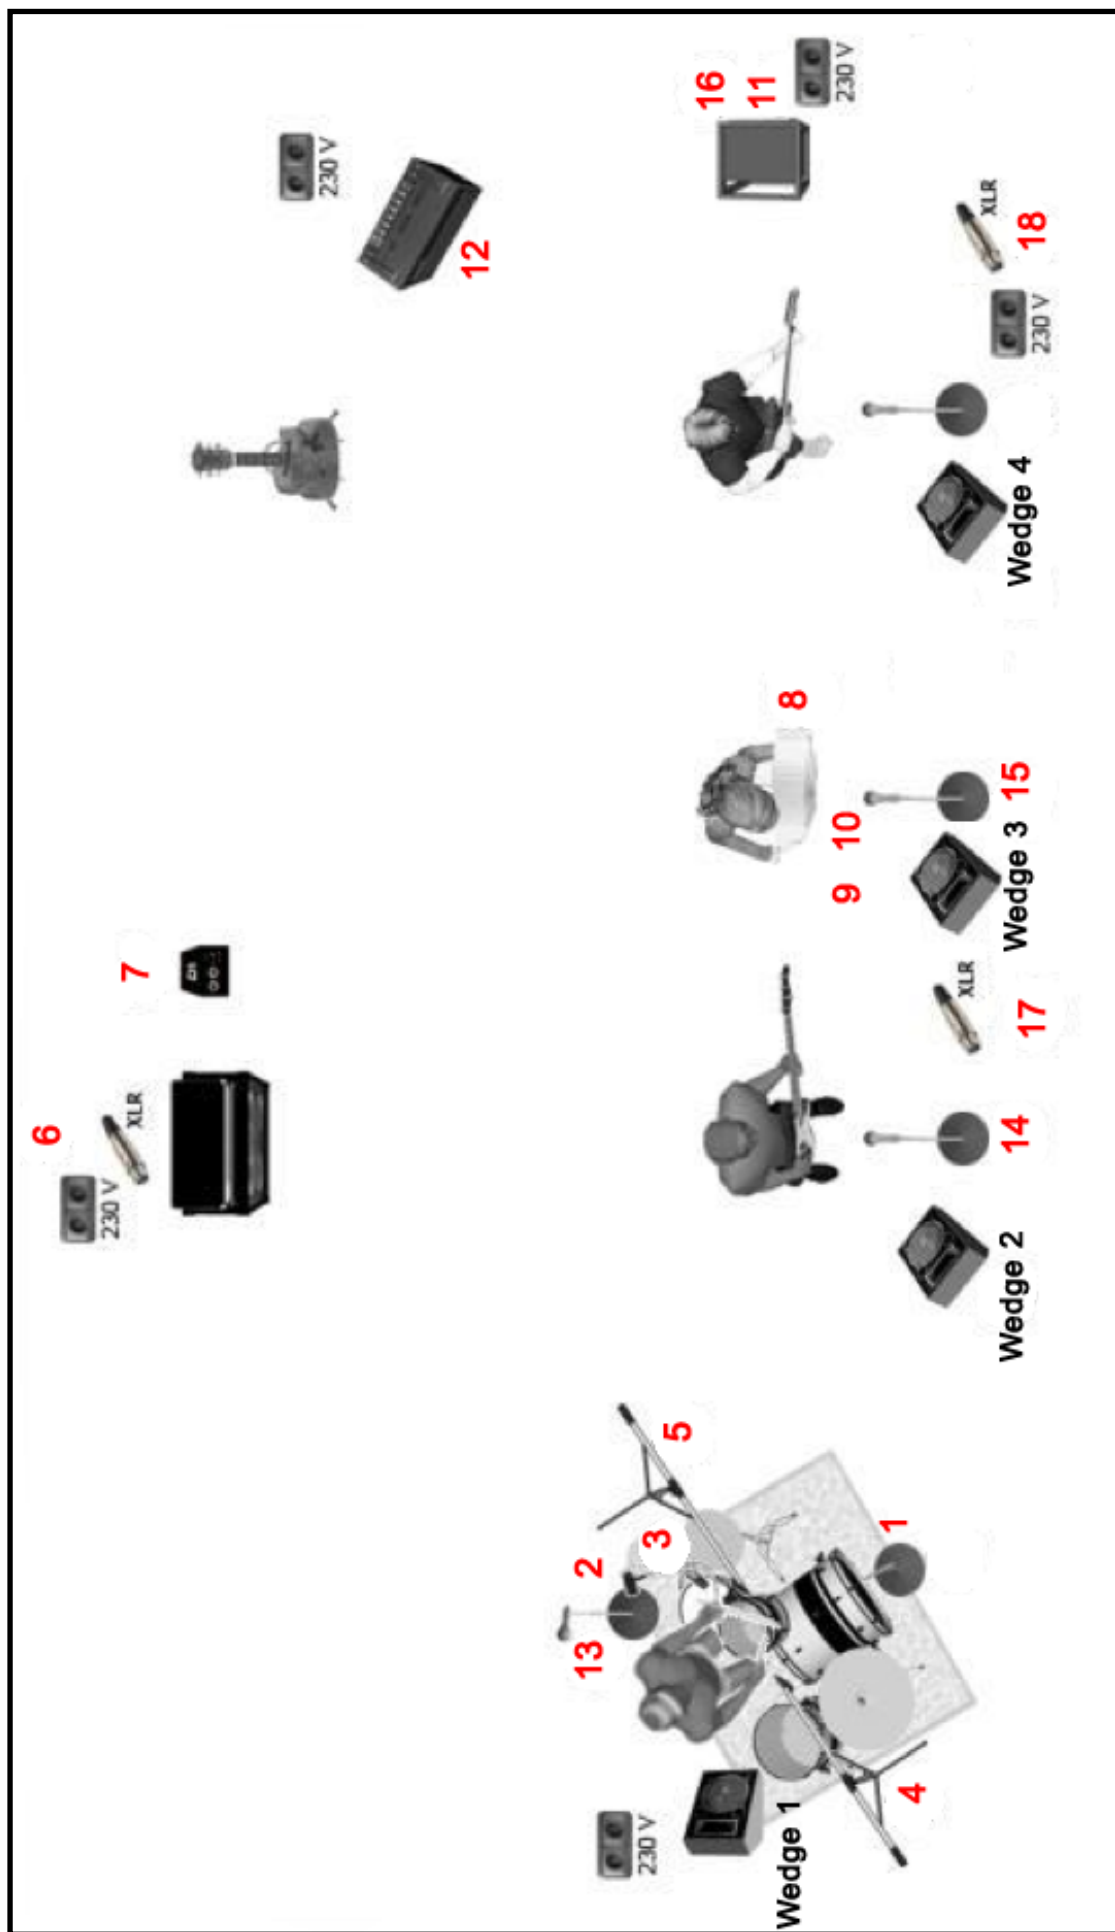

Les repas seront à la charge de l'organisateur.

Patch :

Ligne :	Source :	Micro :	Pied :
1	Kick	Beta52	Petit
2	Trigger	Di BSS	-
3	Over R	KM184 / SM81	Fourni
4	Bass	XLR	-
5	Accordéon	XLR	-
6	Ukulélé	Di BSS	-
7	Guitare Acoustique	XLR	-
8	Guitare Electrique	SM57 / e906	Petit
9	Voix Drum	SM58	Grand
10	Voix Bass	SM58	Fourni
11	Voix Accordéon	SM58	Fourni
12	Voix Guitare	SM58	Fourni
13	Extincteur	XLR	-
14	Renard	XLR	-
15	Ordi L	Mini jack (à la console)	-
16	Ordi R	Mini jack (à la console)	-

Façade :

Système calé et adapter à la salle.

Régie son en façade.

Table numérique de préférence (Yamaha / AllenHeath / Soundcraft / ...)

Retours :

4 retours sur 4 canaux indépendants.

*Le groupe a possibilité d'être autonome en son et lumière.
Nous consulter.*

Plan de scène :

Cour

Jardin

LOINTAIN

J

NEZ DE SCENE

C

Ouverture de scène : 8m x 5m