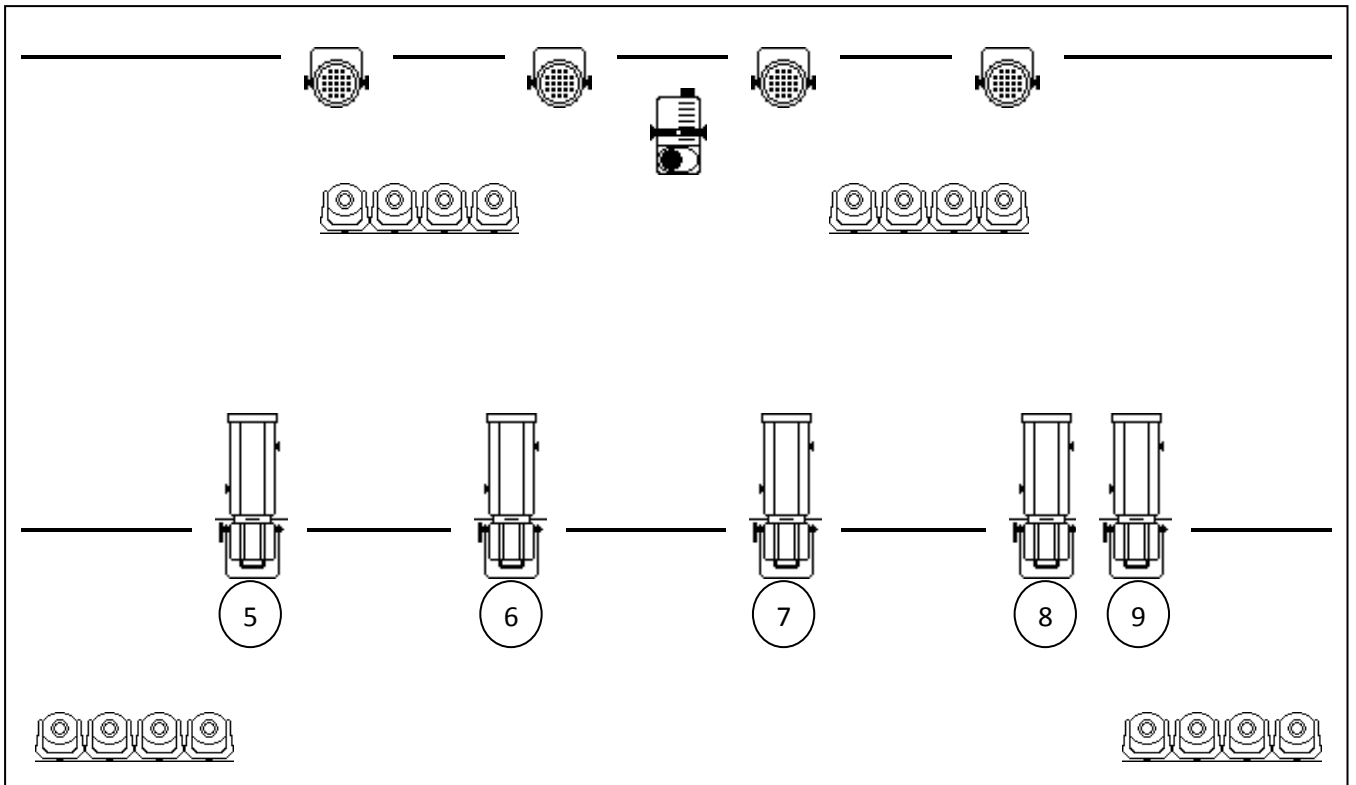

Façade :

Système calé et adapter à la salle.

Régie son en façade.

Table numérique de préférence (Yamaha / AllenHeath / Soundcraft / ...)

Retours :

4 retours sur 4 canaux indépendants.

*Le groupe a possibilité d'être autonome en son et lumière.
Nous consulter.*

Plan de scène :

Cour

Jardin

LOINTAIN

J

NEZ DE SCENE

C

Ouverture de scène : 8m x 5m