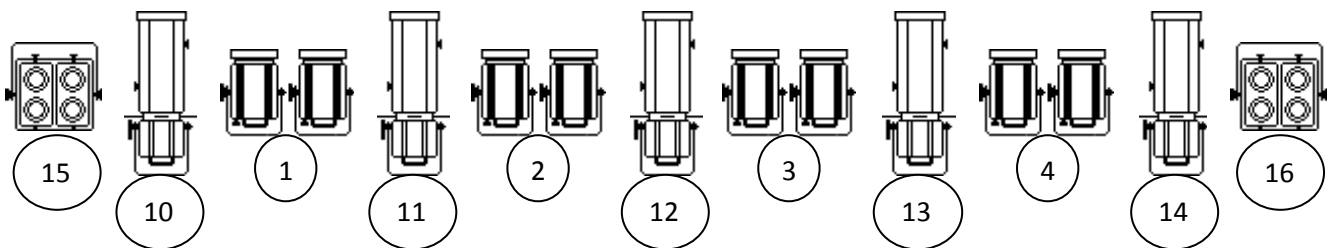

Plan de scène :

Cour

Jardin

LOINTAIN

J

NEZ DE SCENE

C

Ouverture de scène : 8m x 5m